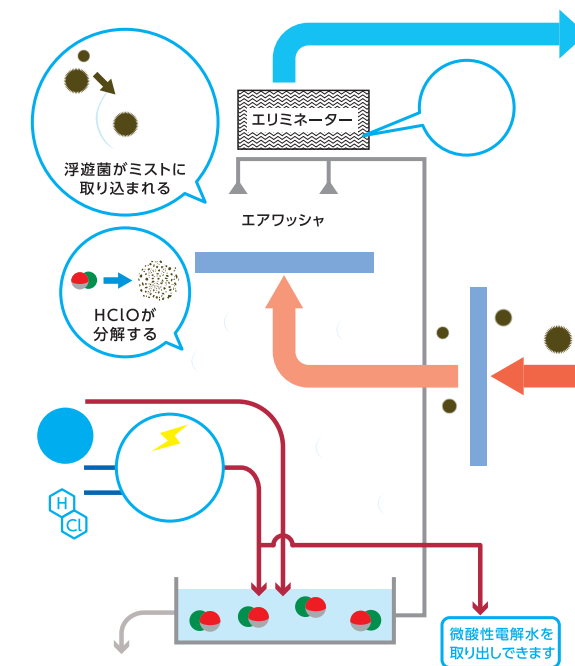

美しいデザインが  
心地よい空間への第一歩

画像はイメージです。

For Earth, For Life  
Kubota

水がつくる心地よい空間

除菌・消臭・加湿  
ピュアウォッシャー

製品仕様

名称	ピュアウォッシャー(室内設置型)
製品型式	PW24W-EW2
電源	単相100V(50/60Hz)
定格消費電力 <sub>50/60Hz</sub>	460/510W
周囲温度	5 ~ 40 (結露無きこと)
最大加湿量	2.7kg/h(20、30%RH) *送風量:標準
送風量	急速:1400m <sup>3</sup> /h ~ 標準:1000m <sup>3</sup> /h ~ ECO:500m <sup>3</sup> /h
適用床面積(目安)	150 ~ 200m <sup>2</sup> *空気清浄・除菌に関する当社基準目安
使用水量	約70L/日(消臭力:標準) 約110L/日(強) 約150L/日(最大) *8hr運転時(除菌力:標準、送風量:標準)
配管接続口	給水、排水:R1/2(15A) *テーパネジ
給水圧力	0.1MPa以上、0.74MPa未満
給水水質	水道水(水道法に定める水質基準に適合した飲料可能な水)
運転音	55dB *送風量:標準
外形寸法	幅700mm×奥行435mm×高さ1815mm
質量	乾燥時:130kg 運転時:150kg
除菌水	微酸性電解水
フィルタ	サランネット、乾式フィルタ

標準付属品			
薬液カートリッジ(1L)	1個	扉膜	2個
薬液用ボトルキャップ	1個	3P-2P変換アダプタ	1個
床固定金具	1式	クロール紙(取出し機能付き機種)	1式

オプション	
風向規制板	静音ボックス

\*本製品の使用にあたっては定期的なメンテナンスが必要です。  
\*使用状況により、若干のブルル臭がすることがあります。 \*転倒防止策が必要となります。  
\*給水接続(水道水 水圧0.1MPa以上)及び排水接続が必要となります。  
\*製品の仕様は予告なく変更になる場合がございます。

水がつくる  
心地よい空間

約 200 m<sup>2</sup>\* までをたった 1 台でカバー

水の力を知るクボタが  
空気を変える

浮遊ウイルス、  
浮遊菌を99%\*抑制

..... 水がつくる、  
安心の室内環境

安心できる  
食卓をつくる

水で空気を洗う  
エアウォッシュ技術

自動給排水、自動洗浄、運転スケジュール設定可

微酸性電解水だからできること

- 微酸性電解水**  
(芽胞菌)セレウス 枯草菌
- 次亜塩素酸ナトリウム溶液**  
(ウイルス)ノロウイルス
- エタノール(70%)**  
(一般菌)大腸菌 黒かび 青かび  
(食中毒菌)大腸菌O111 大腸菌O157 黄色ブドウ球菌 サルモネラ菌  
(病原菌)緑膿菌 MRSA レジオネラ菌  
(ウイルス)インフルエンザウイルス