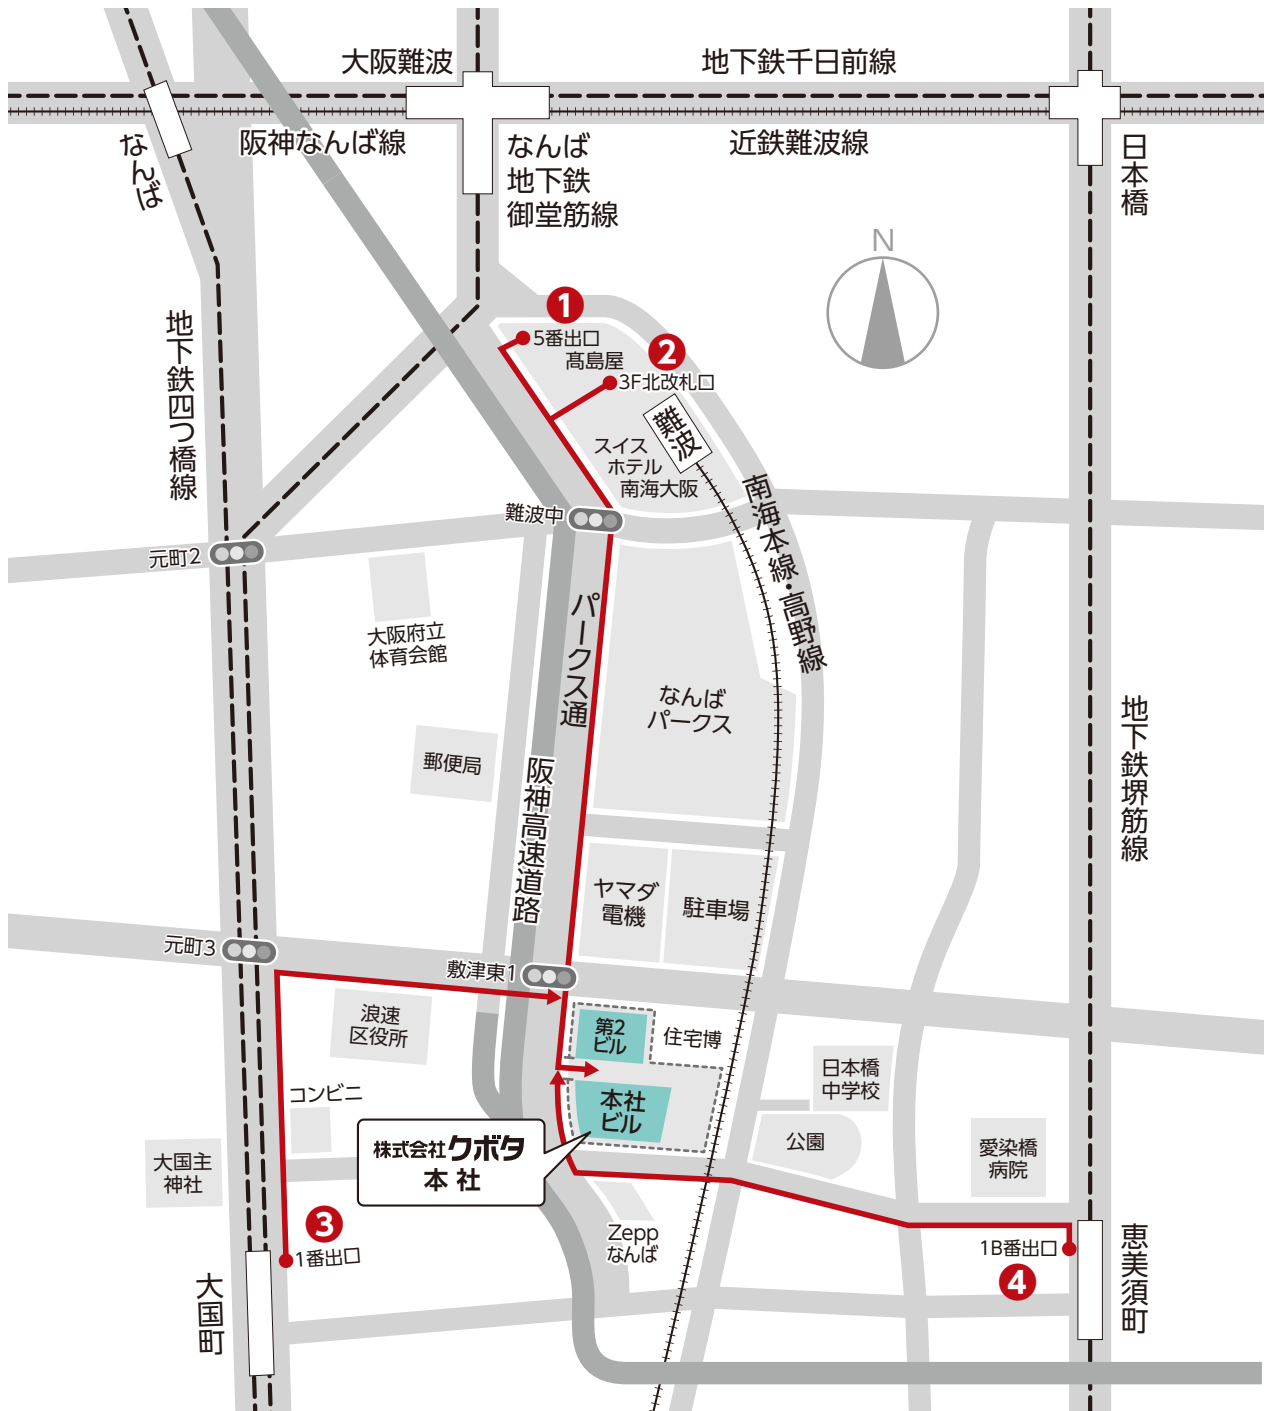

株式会社クボタ 本社 電車・徒歩 アクセスMAP

〒556-8601 大阪市浪速区敷津東一丁目2番47号

電話 06-6648-2111(代表)

※駐車場の用意がございませんので、公共の交通機関でお越しくださるようお願いいたします。

アクセス方法

- ①地下鉄なんば駅  
近鉄線・阪神なんば線大阪難波駅 } 5番出口より徒歩約12分
- ②南海電鉄難波駅3F北改札口より徒歩約12分
- ③地下鉄大国町駅1番出口より徒歩約10分
- ④地下鉄恵美須町駅1B番出口より徒歩約10分