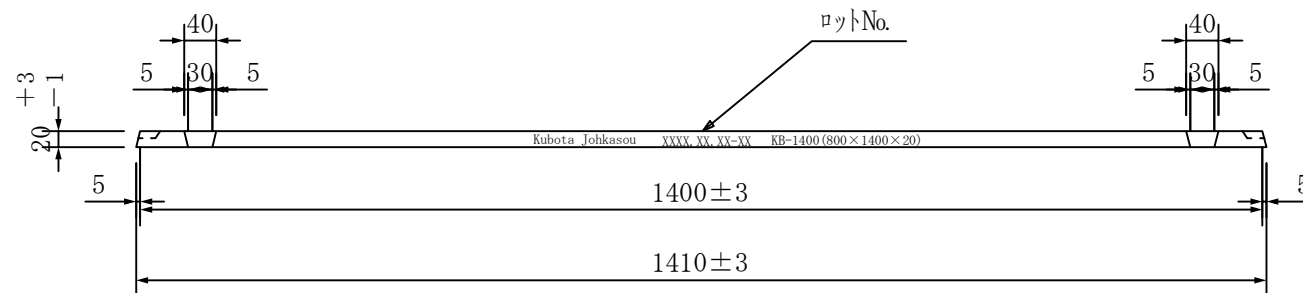

平面図

側面図

正面図

記事

Kubota JOHKASOU

技術部

承認  
石橋

検図  
白畑

製図  
坂本

物件名  
軽量底盤 KB-1400

図名  
製品図

図番  
129KB-1400-1

作成日  
2018.12.28

縮尺  
1/10