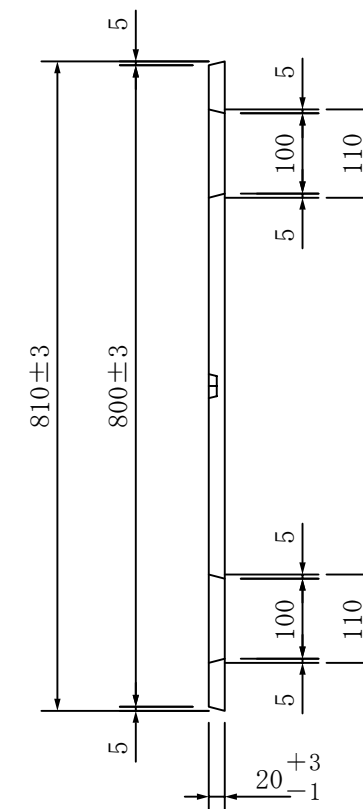

平面図

側面図

正面図

記事

Kubota JOHKASOU

技術部

承認  
石橋

検図  
白畑

製図  
坂本

物件名  
軽量底盤 KB-1400

図名  
製品図

図番  
129KB-1400-1

作成日  
2018.12.28

縮尺  
1/10