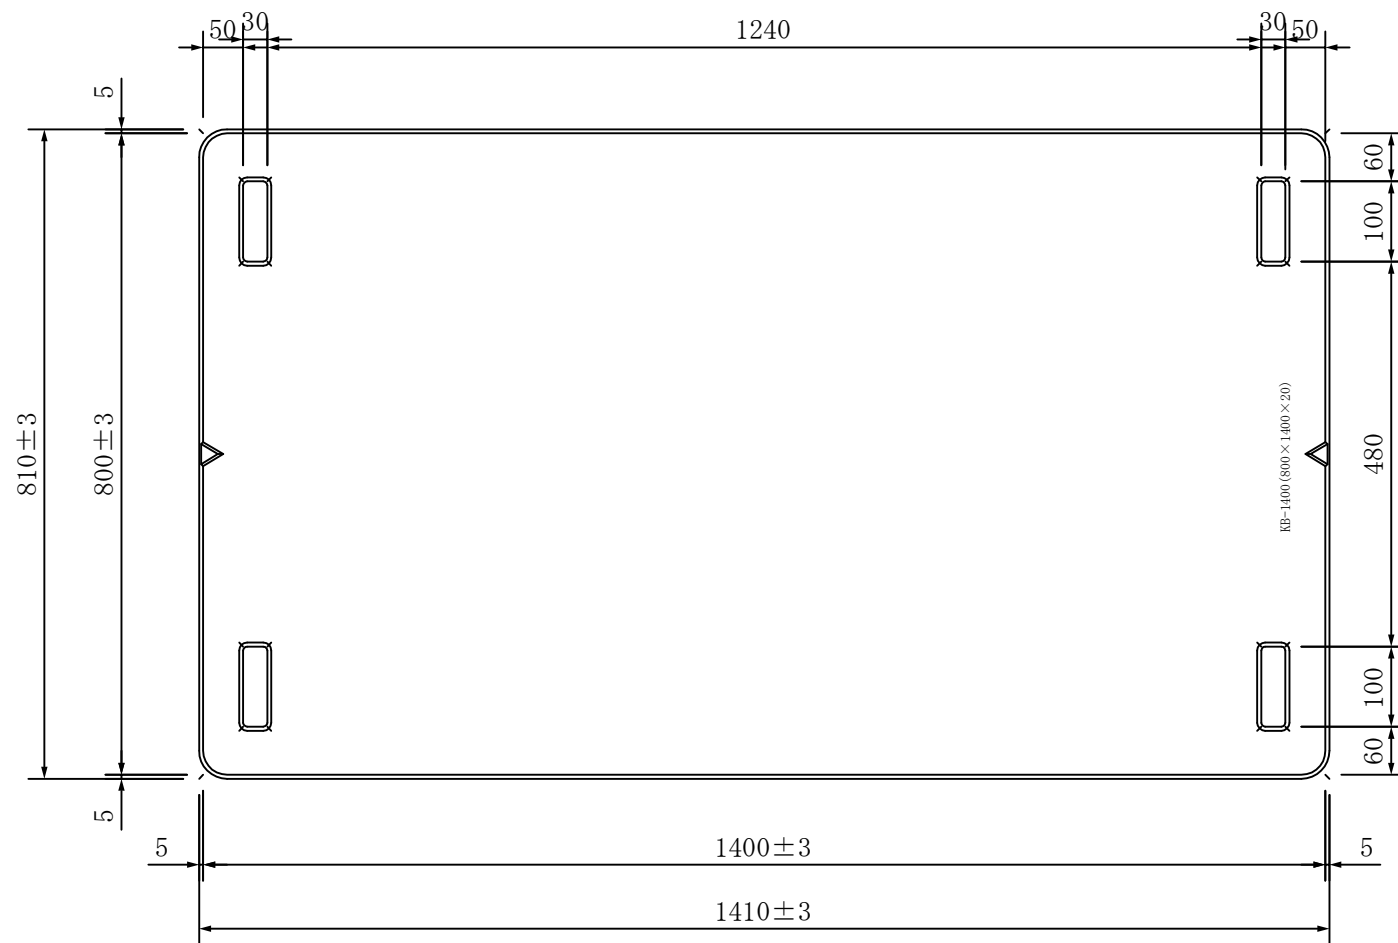

平面図

側面図

正面図

記事

Kubota JOHKASOU

技術部

承認  
石橋

検図  
白畑

製図  
坂本

物件名  
軽量底盤 KB-1400

図名  
製品図

図番  
129KB-1400-1

作成日  
2018.12.28

縮尺  
1/10