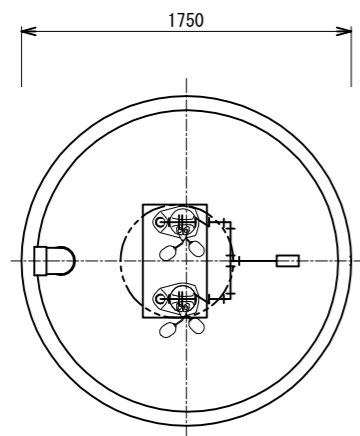

オプション図 (放流ポンプ槽)

別置上下槽縦型

別置円筒横置型

別置円筒縦型

一体型

一体型

※放流ポンプは一台とする場合がある。