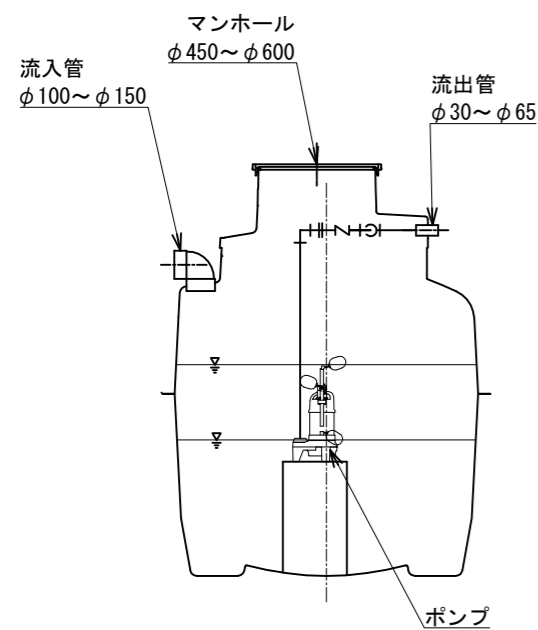

オプション図 (放流ポンプ槽)

別置上下槽縦型

別置円筒横置型

別置円筒縦型

一体型

一体型

※放流ポンプは一台とする場合がある。