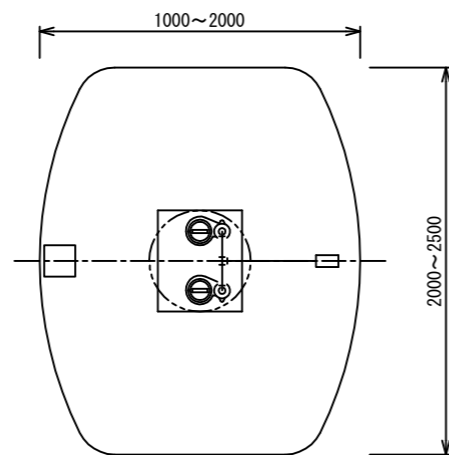

オプション図 (放流ポンプ槽)

別置上下槽縦型

別置円筒横置型

別置円筒縦型

一体型

一体型

※放流ポンプは一台とする場合がある。