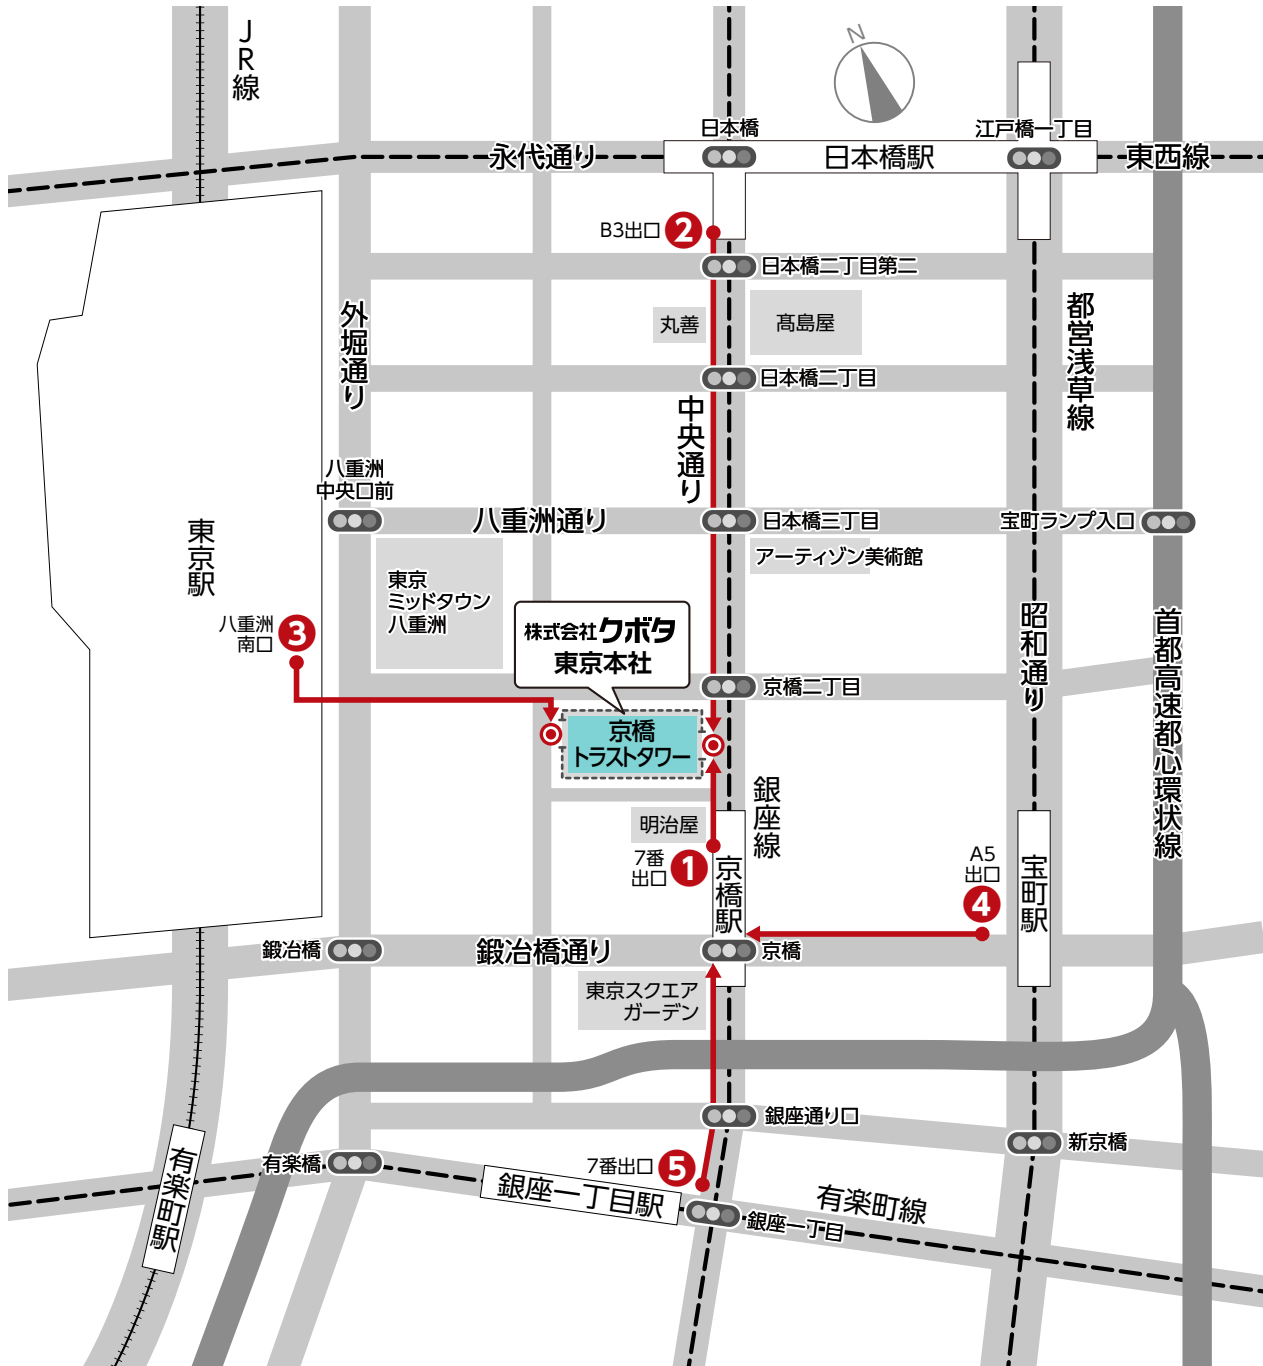

## 株式会社クボタ 東京本社 電車・徒歩 アクセスMAP

〒104-8307 東京都中央区京橋二丁目1番3号 京橋トラストタワー (1階 総合受付 16階 クボタグループ受付)  
 電話 03-3245-3111(代)

アクセス方法

- ①「京橋駅」・7番出口より徒歩1分(東京メトロ銀座線)
- ②「日本橋駅」・B3出口より徒歩5分(東京メトロ銀座線・東西線)
- ③「東京駅」・八重洲南口より徒歩4分
- ④「宝町駅」・A5出口より徒歩4分(都営浅草線)
- ⑤「銀座一丁目駅」・7番出口より徒歩5分(東京メトロ有楽町線)