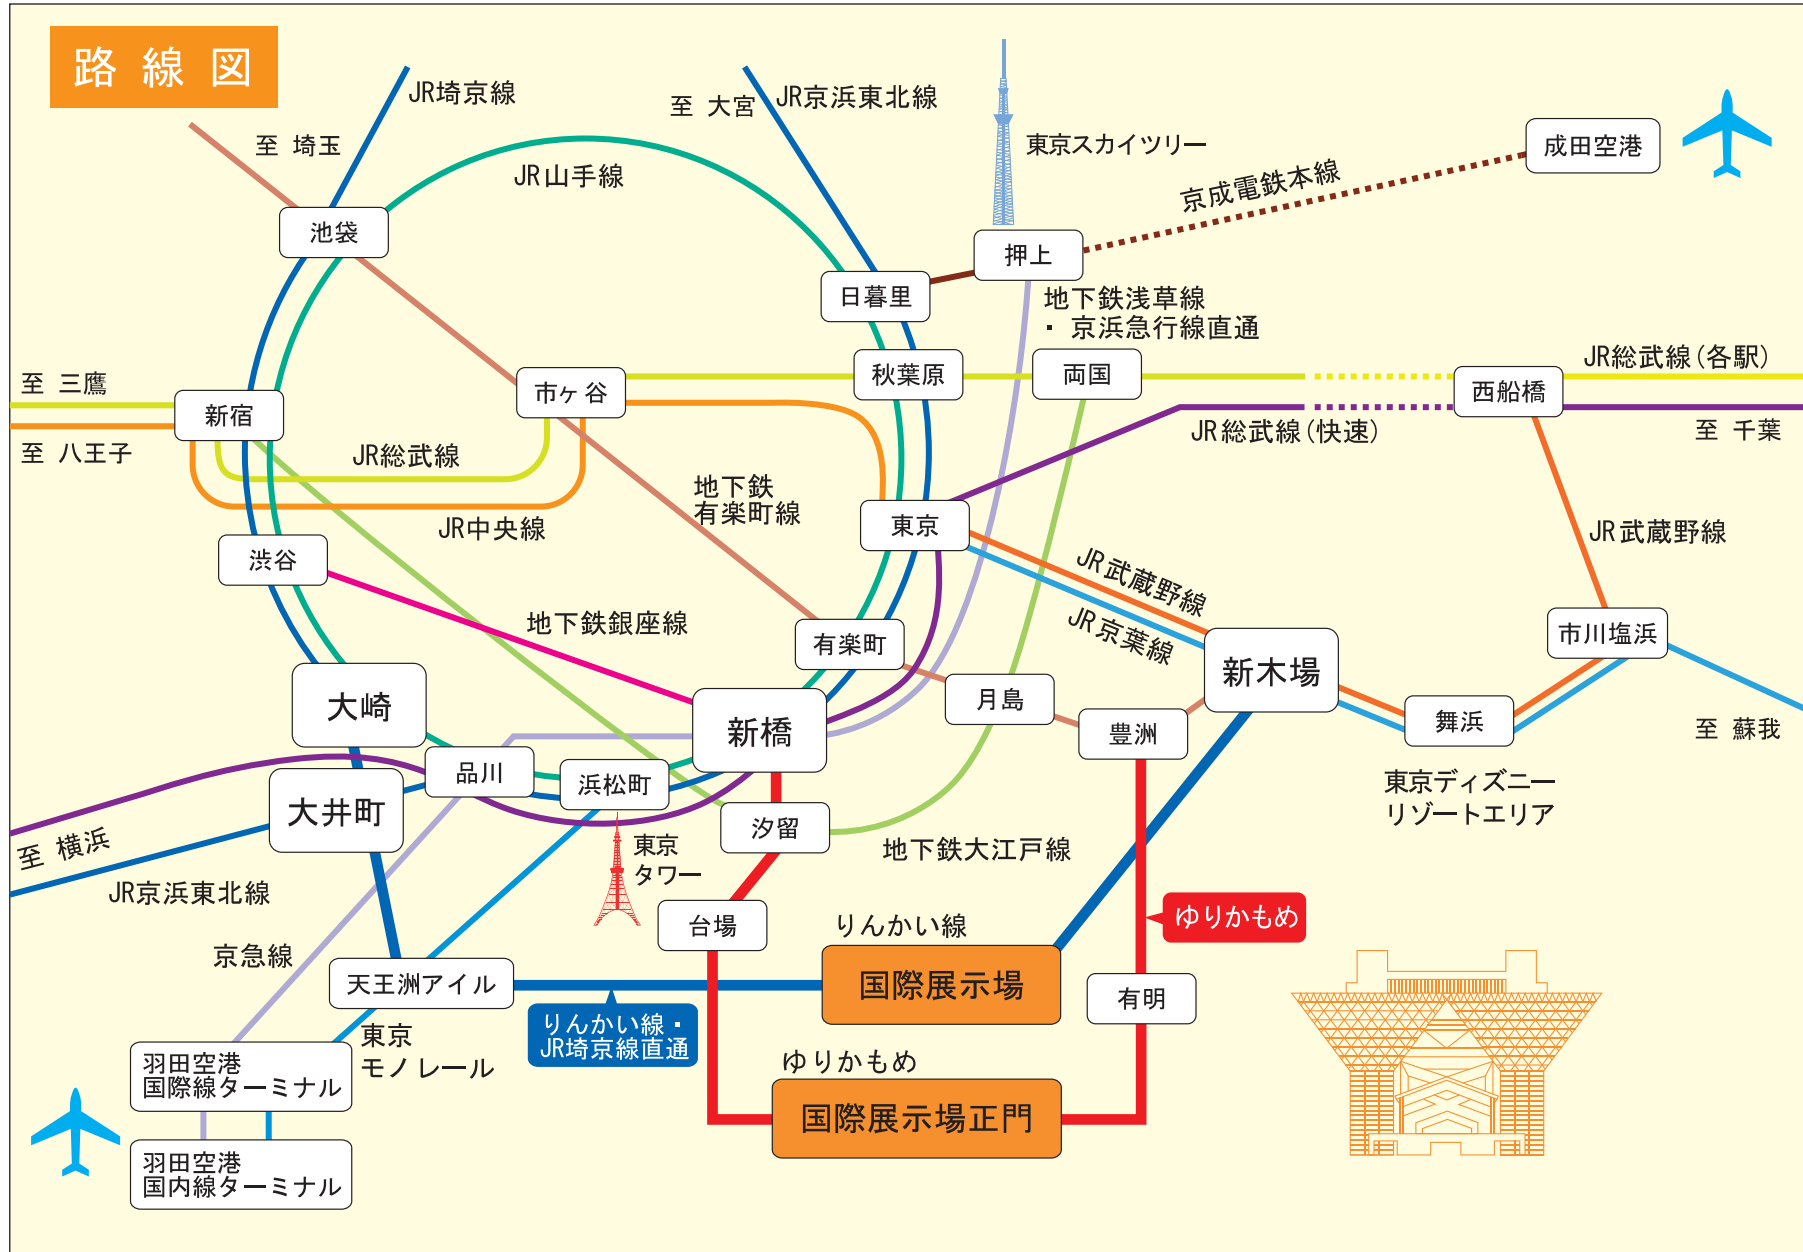

<東京ビッグサイト周辺路線図>

(2012年10月22日現在)