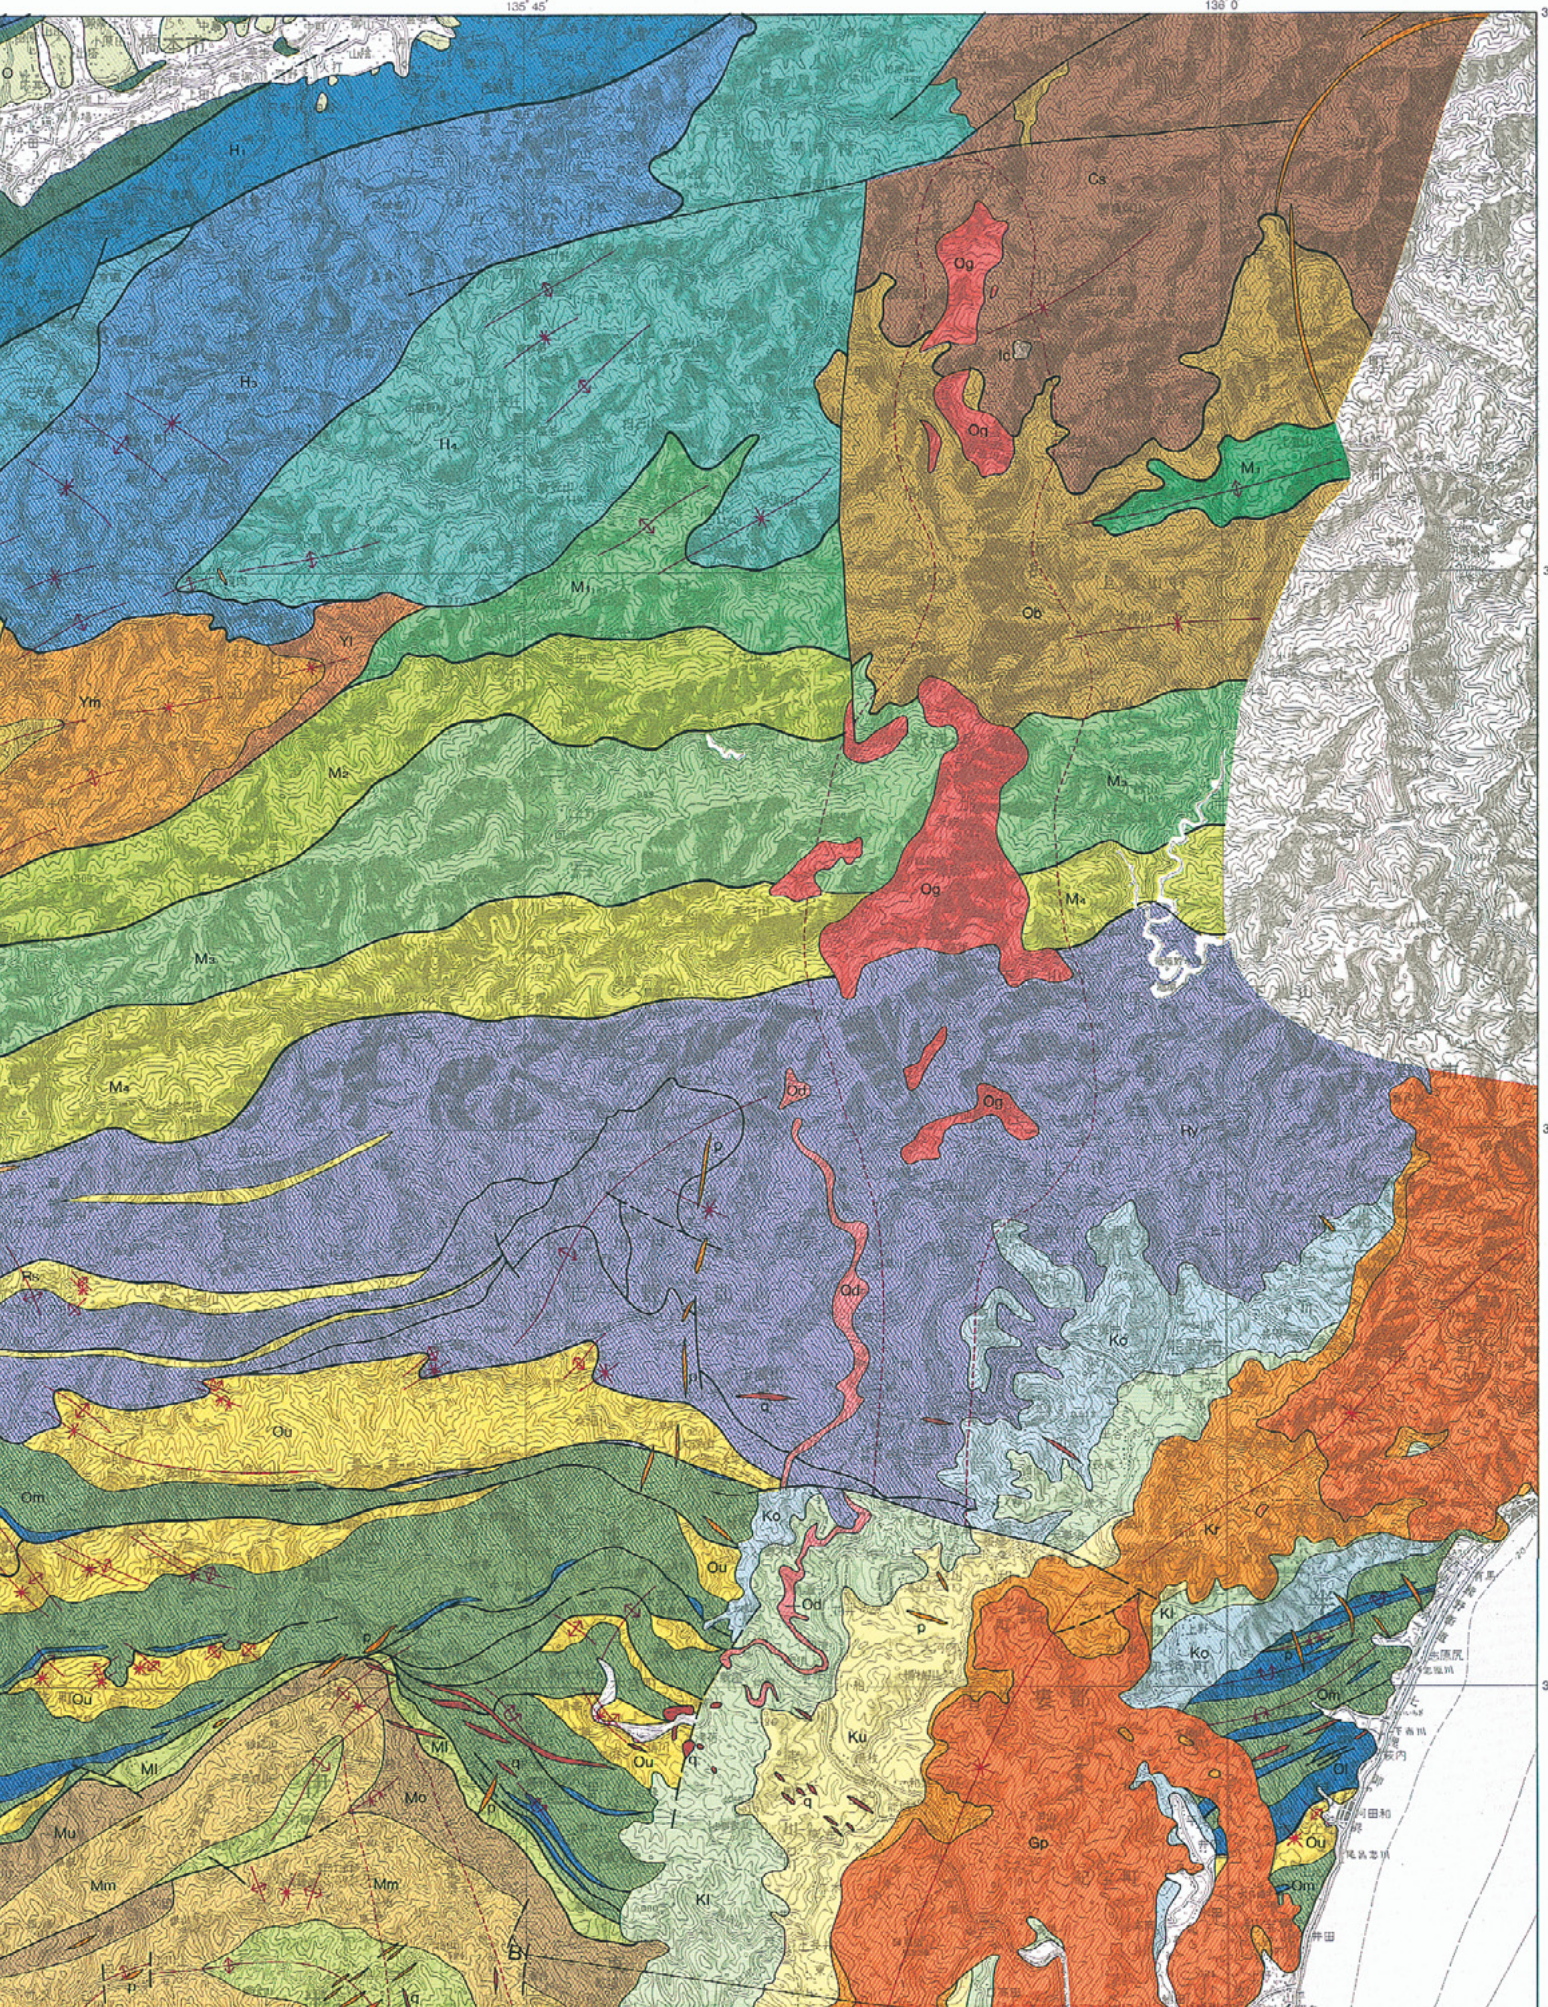

136° 45'

136° 0'

34° 20'

34° 10'

34° 0'

33° 50'

東原尻
北城川
下魚川
野内
河田和
野
北城川
井田