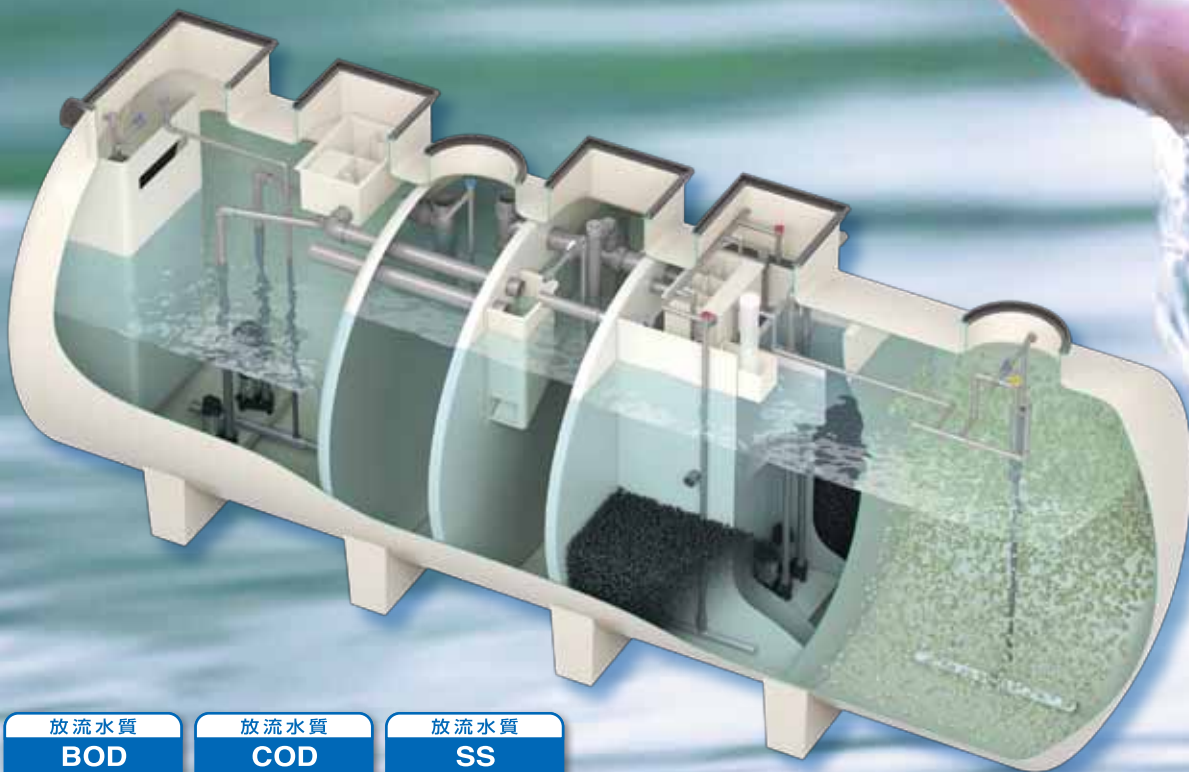

【流量調整型 担体流動ろ過循環方式】

KRRZ型

51~10000人槽

流量調整槽を有する中・大規模浄化槽で
業界最小^{※1}コンパクトを実現。
更に一般財団法人日本建築センターで
実施した性能評価試験をパーフェクトで合格。

放流水質
BOD
20mg/L
以下

放流水質
COD
30mg/L
以下

放流水質
SS
10mg/L
以下

60m³/日まで
1槽で対応可能^{※2}

従来型を
さらにコンパクト化し
工事費を削減

ハイブリッド型^{※3}を
選択可能

深型流量調整槽の採用で
省スペースでの施工が可能

既設RC槽を活用しての
改修が可能

■フローシート

KSIS(クボタ インターネット監視システム)をオプションで選択可能

■仕様概要

人槽	配列	汚水量 (m ³ /日)	参考設置寸法		槽本体全長 (mm)				
			W	L	La	Lb	Lc	Ld	Le
51	1A	10.2	3,600	6,150	5,550	—	—	—	—
75	1A	15.0	3,600	6,200	5,600	—	—	—	—
100	1A	20.0	3,600	6,400	5,800	—	—	—	—
125	1A	25.0	3,600	6,700	6,100	—	—	—	—
150	1A	30.0	3,600	7,100	6,500	—	—	—	—
175	1A	35.0	3,600	7,450	6,850	—	—	—	—
200	1A	40.0	3,600	8,150	7,550	—	—	—	—
250	1A	50.0	3,600	9,600	9,000	—	—	—	—
300	1A	60.0	3,600	11,200	10,600	—	—	—	—
350	2A1	70.0	3,600	13,750	5,750	6,900	—	—	—
400	2A1	80.0	3,600	15,300	6,450	7,750	—	—	—
450	2A1	90.0	3,600	16,950	7,200	8,650	—	—	—
500	2A1	100.0	3,600	18,700	7,950	9,650	—	—	—
600	B	120.0	9,600	9,050	6,400	8,450	8,450	—	—
700	B	140.0	9,600	10,100	7,500	9,500	9,500	—	—
800	B	160.0	9,600	11,150	8,450	10,550	10,550	—	—
900	B	180.0	6,600	19,000	9,450	8,450	8,450	8,450	—
1000	B	200.0	9,600	16,000	5,800	5,800	9,100	9,100	9,100