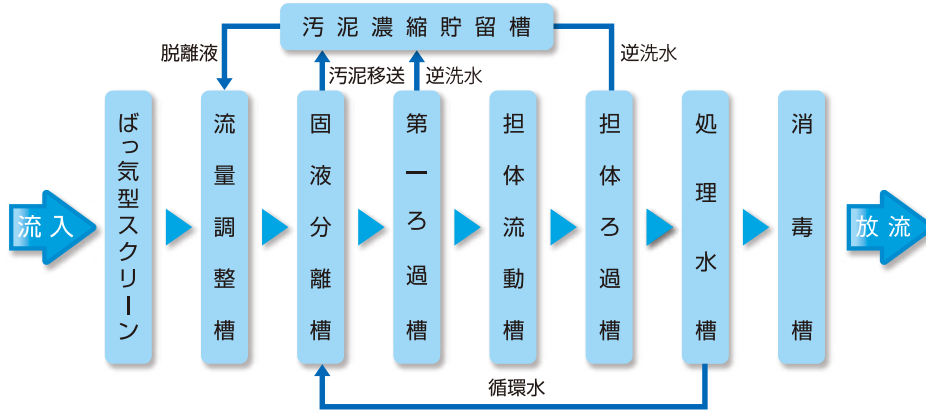

【流量調整型 担体流動ろ過循環方式】

KRRZ型

51~10000人槽

流量調整槽を有する中・大規模浄化槽で
業界最小^{※1}コンパクトを実現。
更に一般財団法人日本建築センターで
実施した性能評価試験をパーフェクトで合格。

放流水質
BOD
20mg/L
以下

放流水質
COD
30mg/L
以下

放流水質
SS
10mg/L
以下

60m³/日まで
1槽で対応可能^{※2}

従来型を
さらにコンパクト化し
工事費を削減

ハイブリッド型^{※3}を
選択可能

深型流量調整槽の採用で
省スペースでの施工が可能

既設RC槽を活用しての
改修が可能

■フローシート

KSIS(クボタ インターネット監視システム)をオプションで選択可能

■仕様概要

人槽	配列	汚水量 (m ³ /日)	参考設置寸法		槽本体全長 (mm)				
			W	L	La	Lb	Lc	Ld	Le
51	1A	10.2	3,600	6,150	5,550	—	—	—	—
75	1A	15.0	3,600	6,200	5,600	—	—	—	—
100	1A	20.0	3,600	6,400	5,800	—	—	—	—
125	1A	25.0	3,600	6,700	6,100	—	—	—	—
150	1A	30.0	3,600	7,100	6,500	—	—	—	—
175	1A	35.0	3,600	7,450	6,850	—	—	—	—
200	1A	40.0	3,600	8,150	7,550	—	—	—	—
250	1A	50.0	3,600	9,600	9,000	—	—	—	—
300	1A	60.0	3,600	11,200	10,600	—	—	—	—
350	2A1	70.0	3,600	13,750	5,750	6,900	—	—	—
400	2A1	80.0	3,600	15,300	6,450	7,750	—	—	—
450	2A1	90.0	3,600	16,950	7,200	8,650	—	—	—
500	2A1	100.0	3,600	18,700	7,950	9,650	—	—	—
600	B	120.0	9,600	9,050	6,400	8,450	8,450	—	—
700	B	140.0	9,600	10,100	7,500	9,500	9,500	—	—
800	B	160.0	9,600	11,150	8,450	10,550	10,550	—	—
900	B	180.0	6,600	19,000	9,450	8,450	8,450	8,450	—
1000	B	200.0	9,600	16,000	5,800	5,800	9,100	9,100	9,100