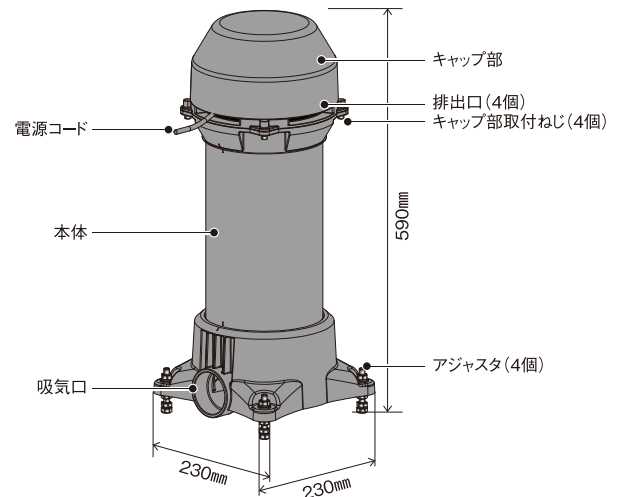

施工上の注意

1. 浄化槽の近くに設置し、配管は長さ2m以下を目安に曲がり部は3曲がり以内を目安としてください。
2. 配管は塩ビ管VU50を使用し、脱臭機に向かって上がり勾配として湿気が溜まらないようにしてください。
3. 配管はユニオン継手等で取り外しできるようにしてください。
4. 直射日光を避け、通気の良い場所に設置してください。
5. 脱臭機が浸水したり、雪に埋もれたりしないようにしてください。
6. 脱臭機のアジャスタを調整して水平に置いてください。
7. 電気工事は必ず専門の工事業者が行ってください。
8. 脱臭機専用の電源コンセント(防水型)を設置してください。
9. 電源は漏電遮断器・過電流遮断器の設置されたAC100Vを使用し、防水型コンセントにがたつきが無いようにしっかり差し込んでください。アース工事は不要です。