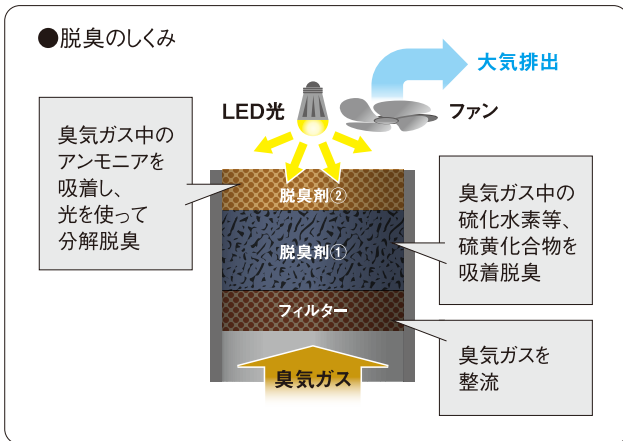

仕様表

項目	仕様	特記事項
定格電圧	AC100V	※1: 出荷時の高さです。高さはアジャスタを調整することで最大605mmまで伸ばすことができます。
周波数	50/60Hz 兼用	
消費電力	2W	
外形寸法	幅 230mm, 奥行 230mm, 高さ 590mm (※1)	
製品重量	7.3kg (フィルター・脱臭剤①②充填時)	
吸気口径	Φ 60mm (VU50 相当)	※2: 本脱臭機は、浄化槽の臭突管から発生する硫酸水素とアンモニアの臭気ガスの除去を対象としており、それ以外の臭気ガスが発生する場合は除去しきれない場合があります。
ブロワ風量	60L/分用	※3: 脱臭剤①は、硫酸化合物(硫化水素など)を吸着し除去します。
臭いの上限濃度(※2)	硫酸水素 4ppm, アンモニア 2ppm	※4: 脱臭剤②は、アンモニアを吸着・分解し除去します。
標準付属品	フィルター、脱臭剤①(※3)、脱臭剤②(※4)、取扱説明書(※5)	※5: 取扱説明書に基づき、施工を行ってください。
設置場所	屋外の軒下等に設置し被水・高温高湿霉困気は避ける(※5)	

脱臭構造と効果