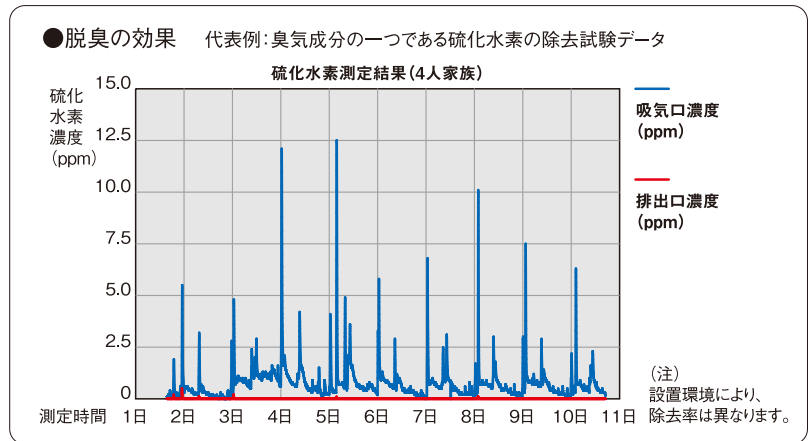

仕様表

項目	仕様	特記事項
定格電圧	AC100V	※1: 出荷時の高さです。高さはアジャスタを調整することで最大605mmまで伸ばすことができます。
周波数	50/60Hz 兼用	
消費電力	2W	
外形寸法	幅 230mm, 奥行 230mm, 高さ 590mm (※1)	
製品重量	7.3kg (フィルター・脱臭剤①②充填時)	
吸気口径	Φ 60mm (VU50 相当)	※2: 本脱臭機は、浄化槽の臭突管から発生する硫酸水素とアンモニアの臭気ガスの除去を対象としており、それ以外の臭気ガスが発生する場合は除去しきれない場合があります。
ブロワ風量	60L/分用	※3: 脱臭剤①は、硫酸化合物(硫化水素など)を吸着し除去します。
臭いの上限濃度(※2)	硫酸水素 4ppm, アンモニア 2ppm	※4: 脱臭剤②は、アンモニアを吸着・分解し除去します。
標準付属品	フィルター、脱臭剤①(※3)、脱臭剤②(※4)、取扱説明書(※5)	※5: 取扱説明書に基づき、施工を行ってください。
設置場所	屋外の軒下等に設置し被水・高温高湿霉困気は避ける(※5)	

脱臭構造と効果